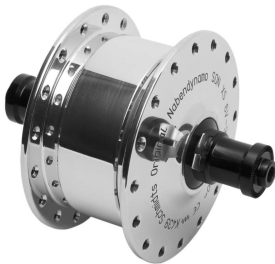

Voor andere hoogwaardige LED-koplampen, zoals de Busch & Müller IQ Cyo is de Sondelux ook prima geschikt, alleen heeft die dan niet de formele typegoedkeuring voor de Duitse markt.

De schijfremuitvoering is voorzien van de Shimano Centerlock aansluiting. Robustheid en hoogwaardige afwerking is op het niveau van de SON 28. Het kleine formaat en het geringe gewicht maken de dynamo ook zeer geschikt voor race en afdax fietsen.

Standaard versies zijn voorzien van 32 of 36 gaten, maar 40 of 48 (tandems?) is ook beschikbaar. De schijfremversie heeft de standaard 6 gaats aansluiting.

Sinds 2000 bewijzen al meer dan 70000 exemplaren de reputatie van Son de beste en degelijkste dynamo te bouwen. Het in 2002 geïntroduceerde drukvereffeningssysteem beschermt de lagers effectief tegen vocht en is nu in alle ontwerpen standaard.

Garantie: 5 jaar

Levering compleet met inbus-spanas en stekerset

		Artikelnummer
SON 28 zilver gepolijst	32 gaats	283201
SON 28 zilver gepolijst	36 gaats	283601
SON 28 zilver gepolijst	40 gaats	284001
SON 28 zilver gepolijst	48 gaats	284801
SON 28 zwart geanodiseerd	32 gaats	283211
SON 28 zwart geanodiseerd	36 gaats	283611
SON 28 zwart geanodiseerd	48 gaats	284811
SON 28 disk zilver gepolijst	32 gaats	293201
SON 28 disk zilver gepolijst	36 gaats	293601
SON 28 disk zwart geanodiseerd	32 gaats	293211
SON 28 disk zwart geanodiseerd	36 gaats	293611
Tandemversie SON 28 disk; versterkte as, zonder spanas , meerprijs		290000
Son 28 zilver gepolijst	24 of 28 gaats	Op aanvraag

Fietsverlichting

Programma overzicht 1-2011

Naafdynamo

SON XS

De SON XS is de eerste naafdynamo die speciaal ontworpen is voor toepassing in vouwfietsen met beperkte inbouwbreedte. De opnieuw ontworpen generator vindt nu ook toepassing in de Sondelux (voorheen 20R).